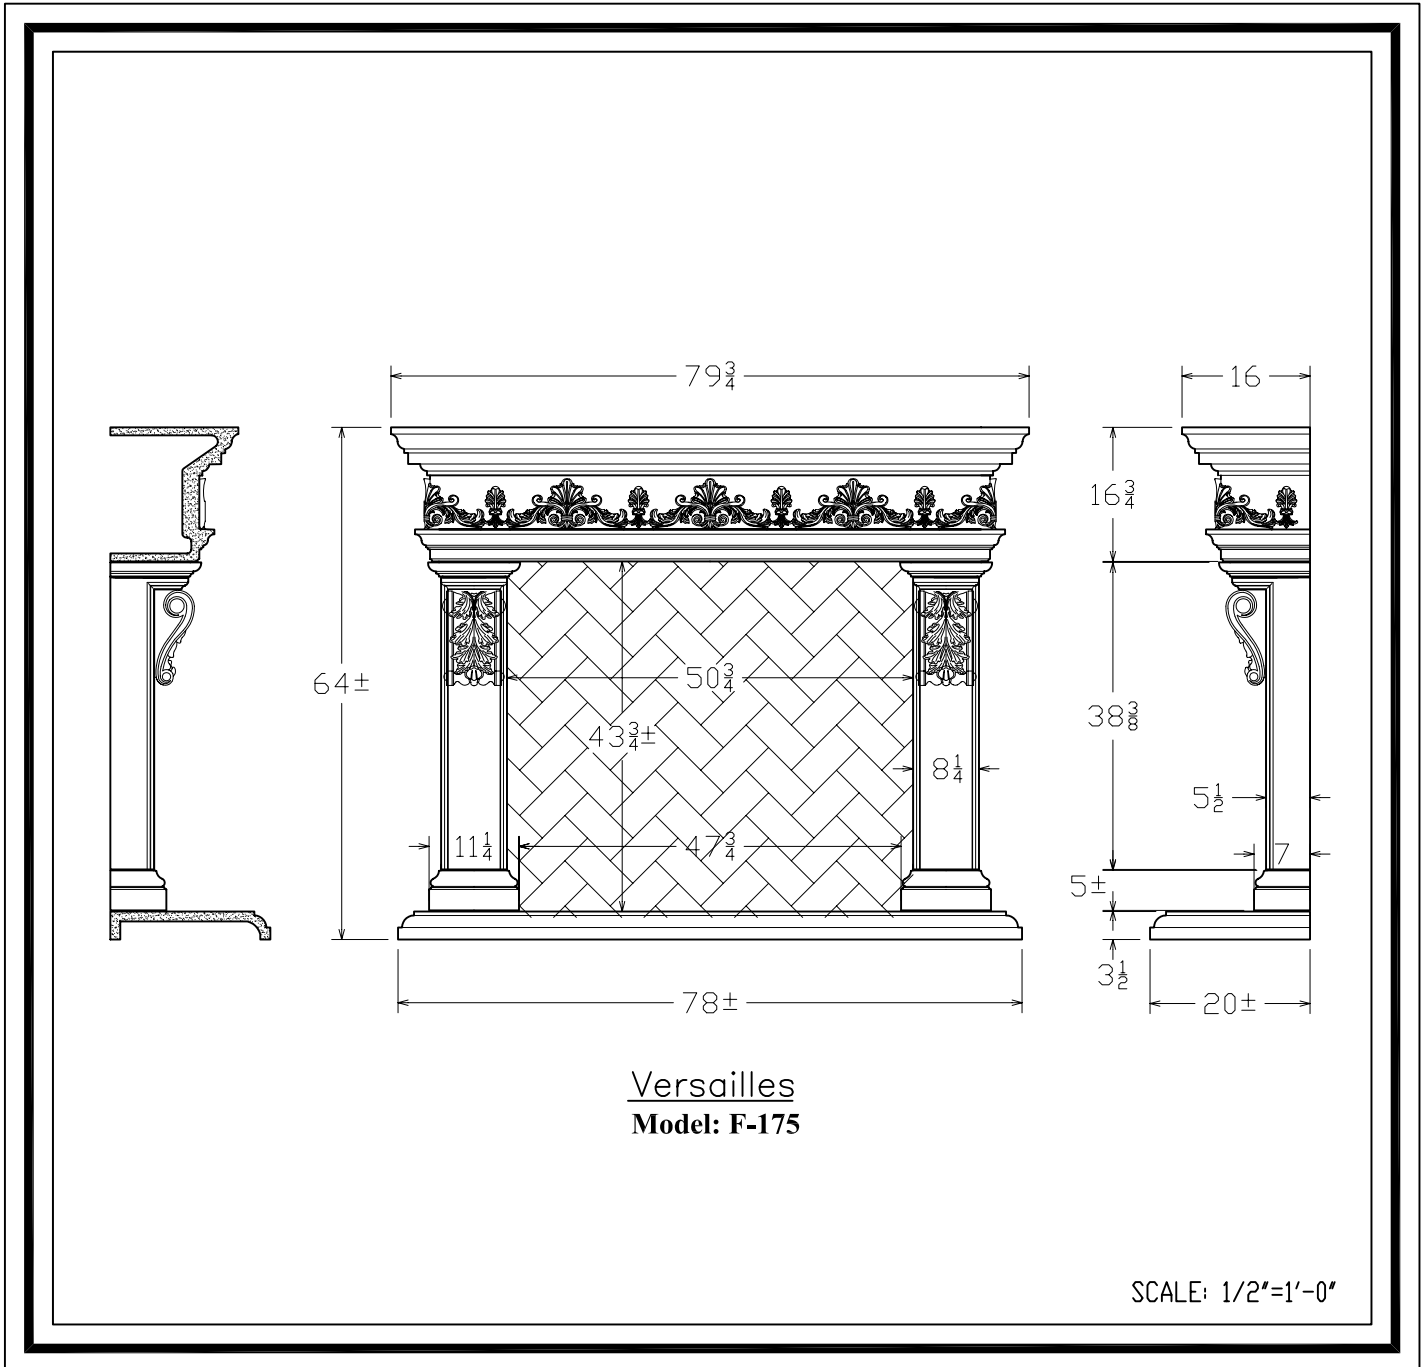

Fireplace
Versailles

F-175

CHATEAU
 FIREPLACES

San Diego, California:

9212 Miramar Rd, Ste. 5, San Diego, CA 92126
 Tel: 858-695-2354 Fax: 858-695-9315

Bellevue, Washington:

12121-N.E. Northup Way, Ste. 205, Bellevue, WA 98005
 Tel: 425-861-0234 Fax: 425-861-8980