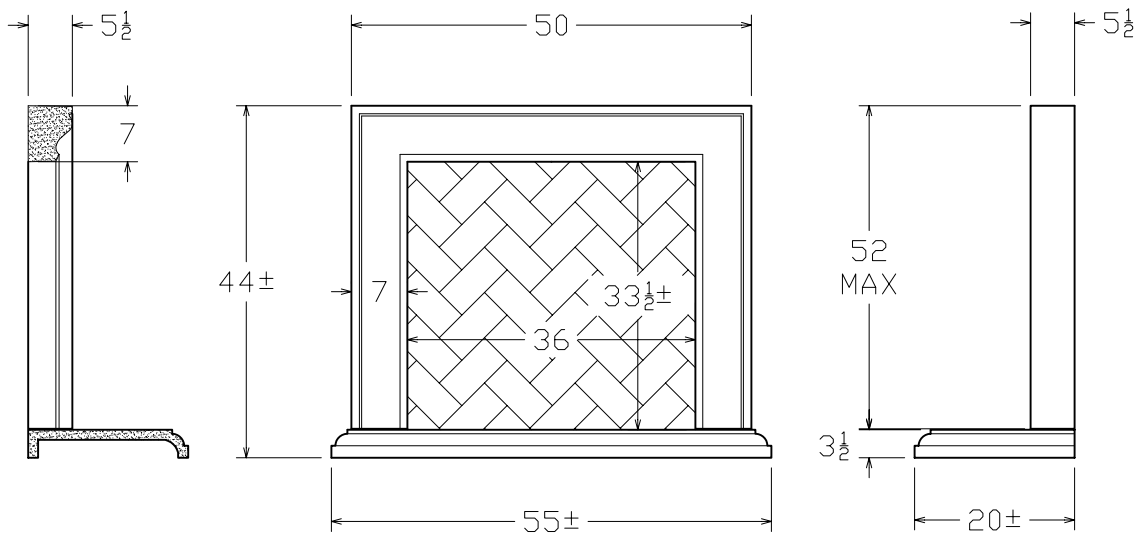

Fireplace
South Coast 36

F-150A-36

South Coast
Model: F-150A-36

SCALE: 1/2"=1'-0"

San Diego, California:

9212 Miramar Rd, Ste. 5, San Diego, CA 92126
 Tel: 858-695-2354 Fax: 858-695-9315

Bellevue, Washington: