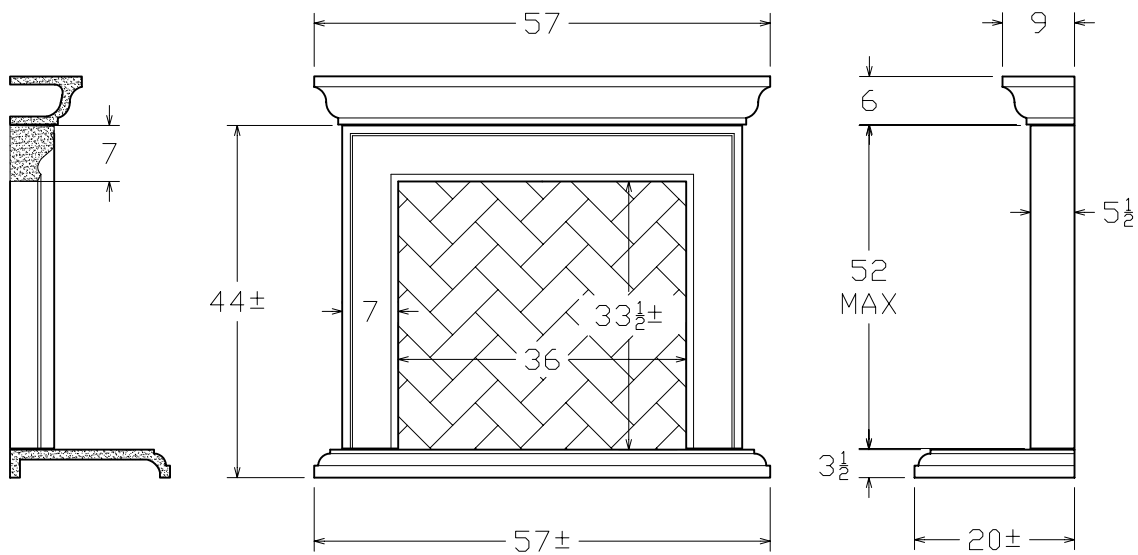

Fireplace
South Coast 36M

F-150A-36M

South Coast
Model: F-150A-36M

SCALE: 1/2"=1'-0"

San Diego, California:

9212 Miramar Rd, Ste. 5, San Diego, CA 92126
 Tel: 858-695-2354 Fax: 858-695-9315

Bellevue, Washington: