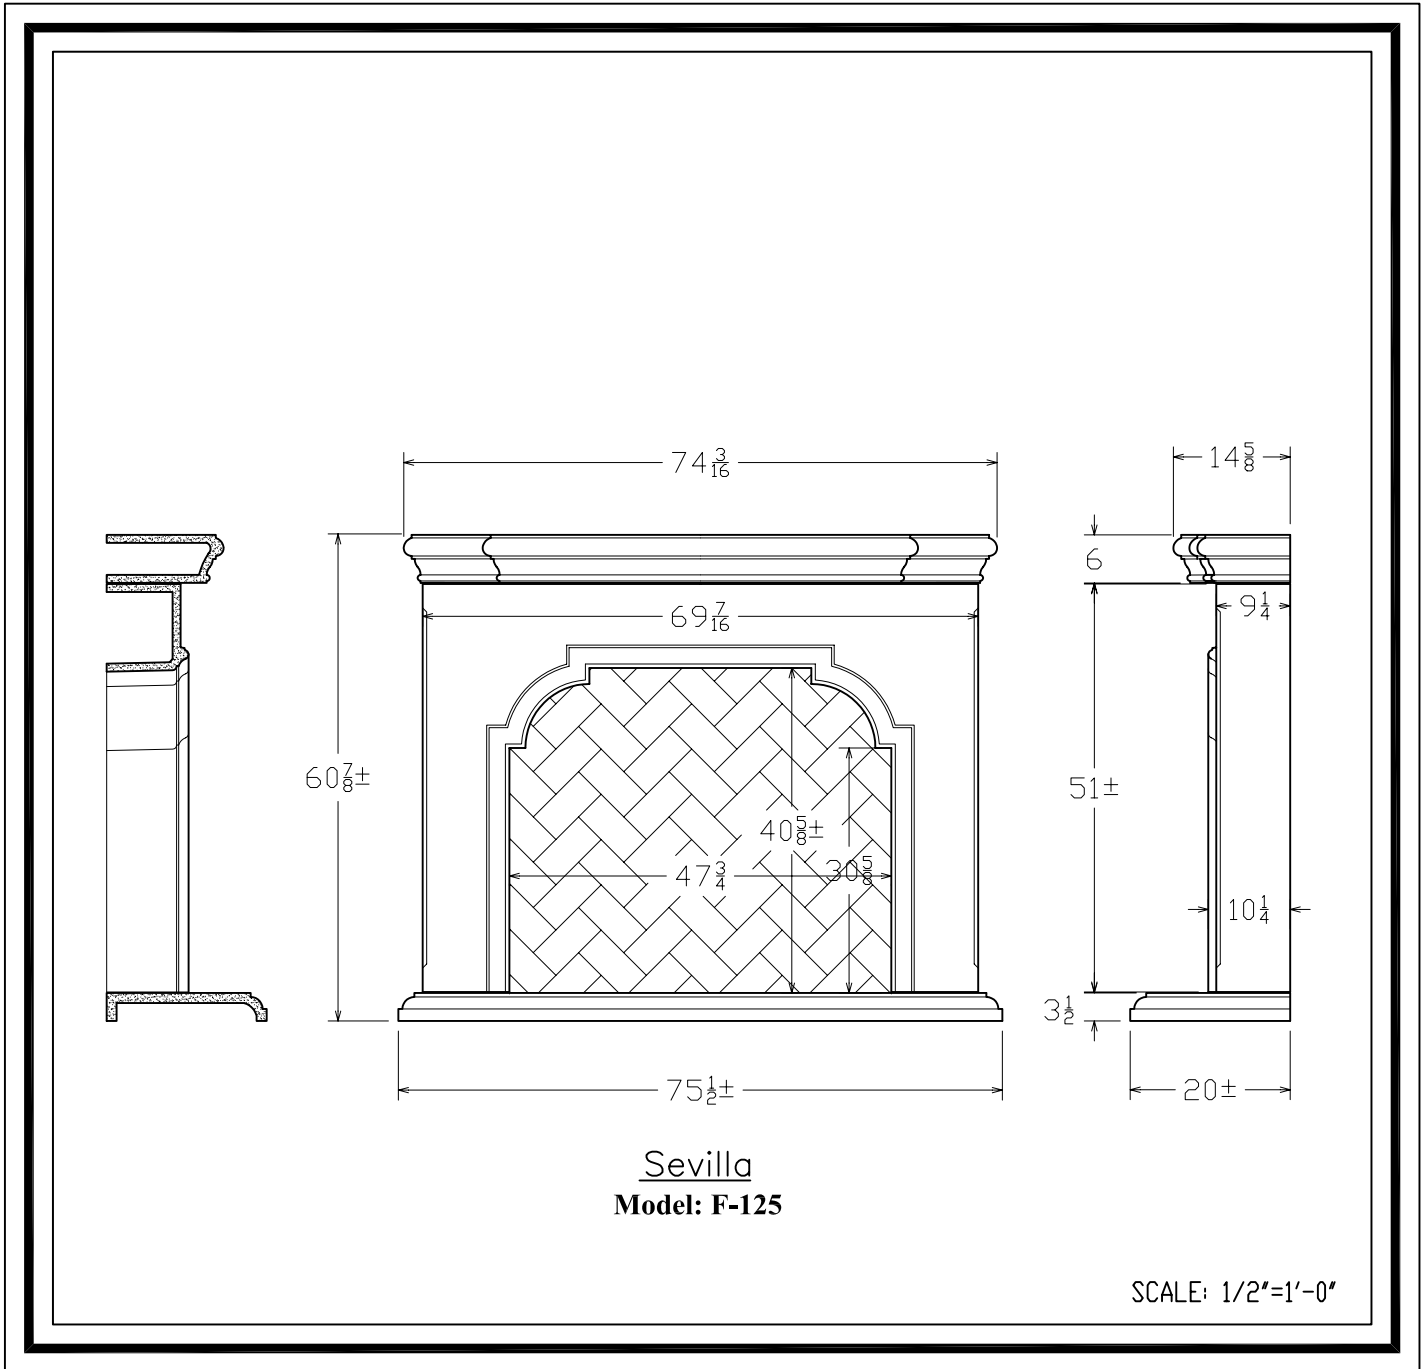

Fireplace
Sevilla

F-125

CHATEAU
 FIREPLACES

San Diego, California:

9212 Miramar Rd, Ste. 5, San Diego, CA 92126
 Tel: 858-695-2354 Fax: 858-695-9315

Bellevue, Washington:

12121-N.E. Northup Way, Ste. 205, Bellevue, WA 98005
 Tel: 425-861-0234 Fax: 425-861-8980