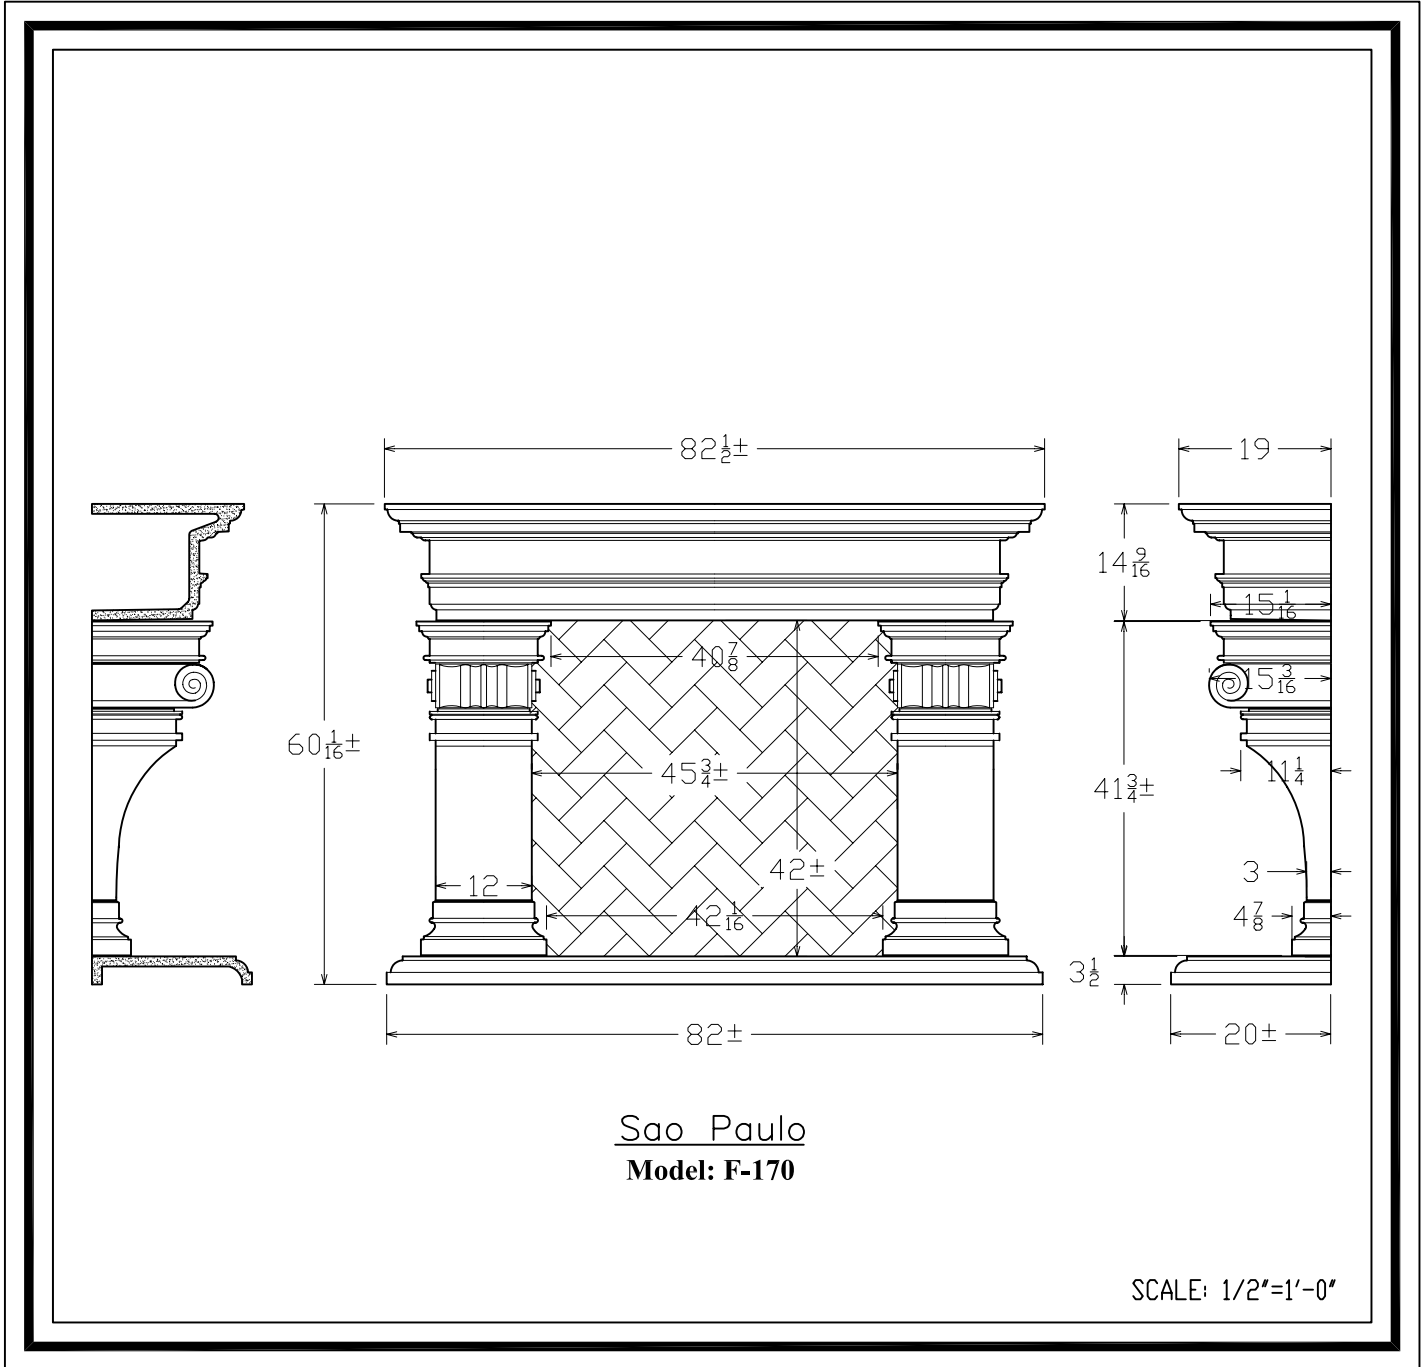

Fireplace
Sao Paulo

F-170

CHATEAU
 FIREPLACES

San Diego, California:

9212 Miramar Rd, Ste. 5, San Diego, CA 92126
 Tel: 858-695-2354 Fax: 858-695-9315

Bellevue, Washington:

12121-N.E. Northup Way, Ste. 205, Bellevue, WA 98005
 Tel: 425-861-0234 Fax: 425-861-8980