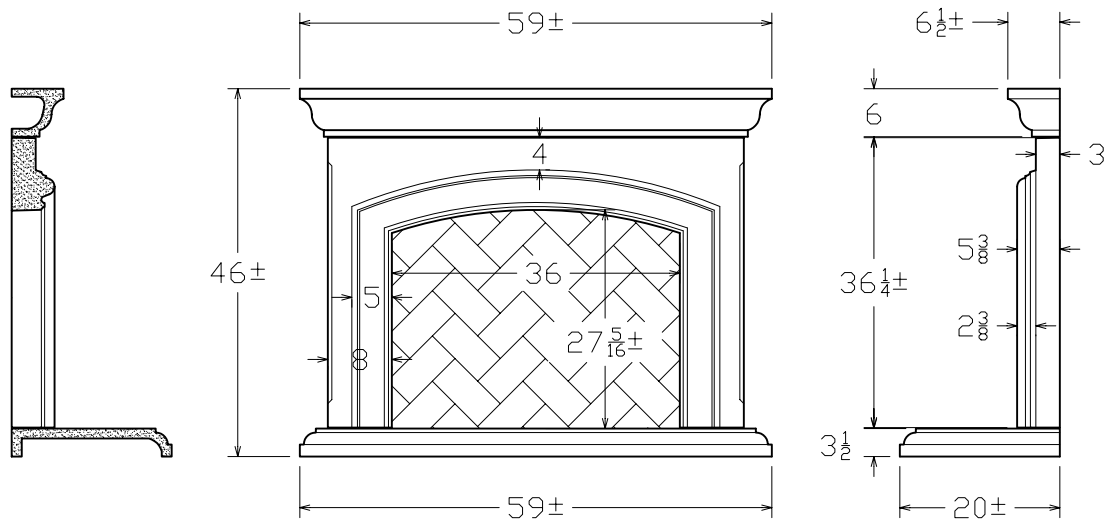

Fireplace
San Miguel 36

F-140-36

San Miguel
Model: F-140-36

SCALE: 1/2"=1'-0"

San Diego, California:

9212 Miramar Rd, Ste. 5, San Diego, CA 92126
 Tel: 858-695-2354 Fax: 858-695-9315

Bellevue, Washington:

12121-N.E. Northup Way, Ste. 205, Bellevue, WA 98005
 Tel: 425-861-0234 Fax: 425-861-8980