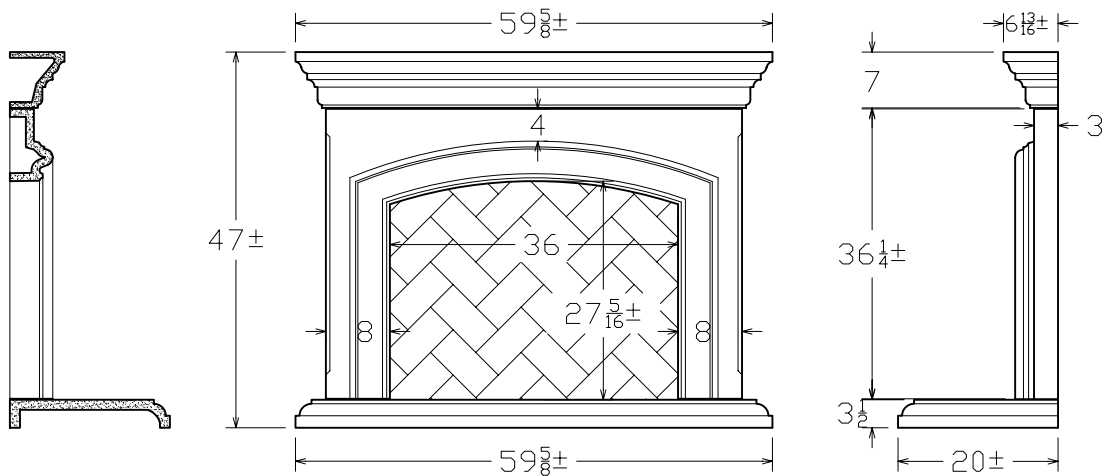

Fireplace
San Miguel 36M

F-140-36M

San Miguel
Model: F-140-36M

SCALE: 1/2"=1'-0"

San Diego, California:

9212 Miramar Rd, Ste. 5, San Diego, CA 92126
 Tel: 858-695-2354 Fax: 858-695-9315

Bellevue, Washington: