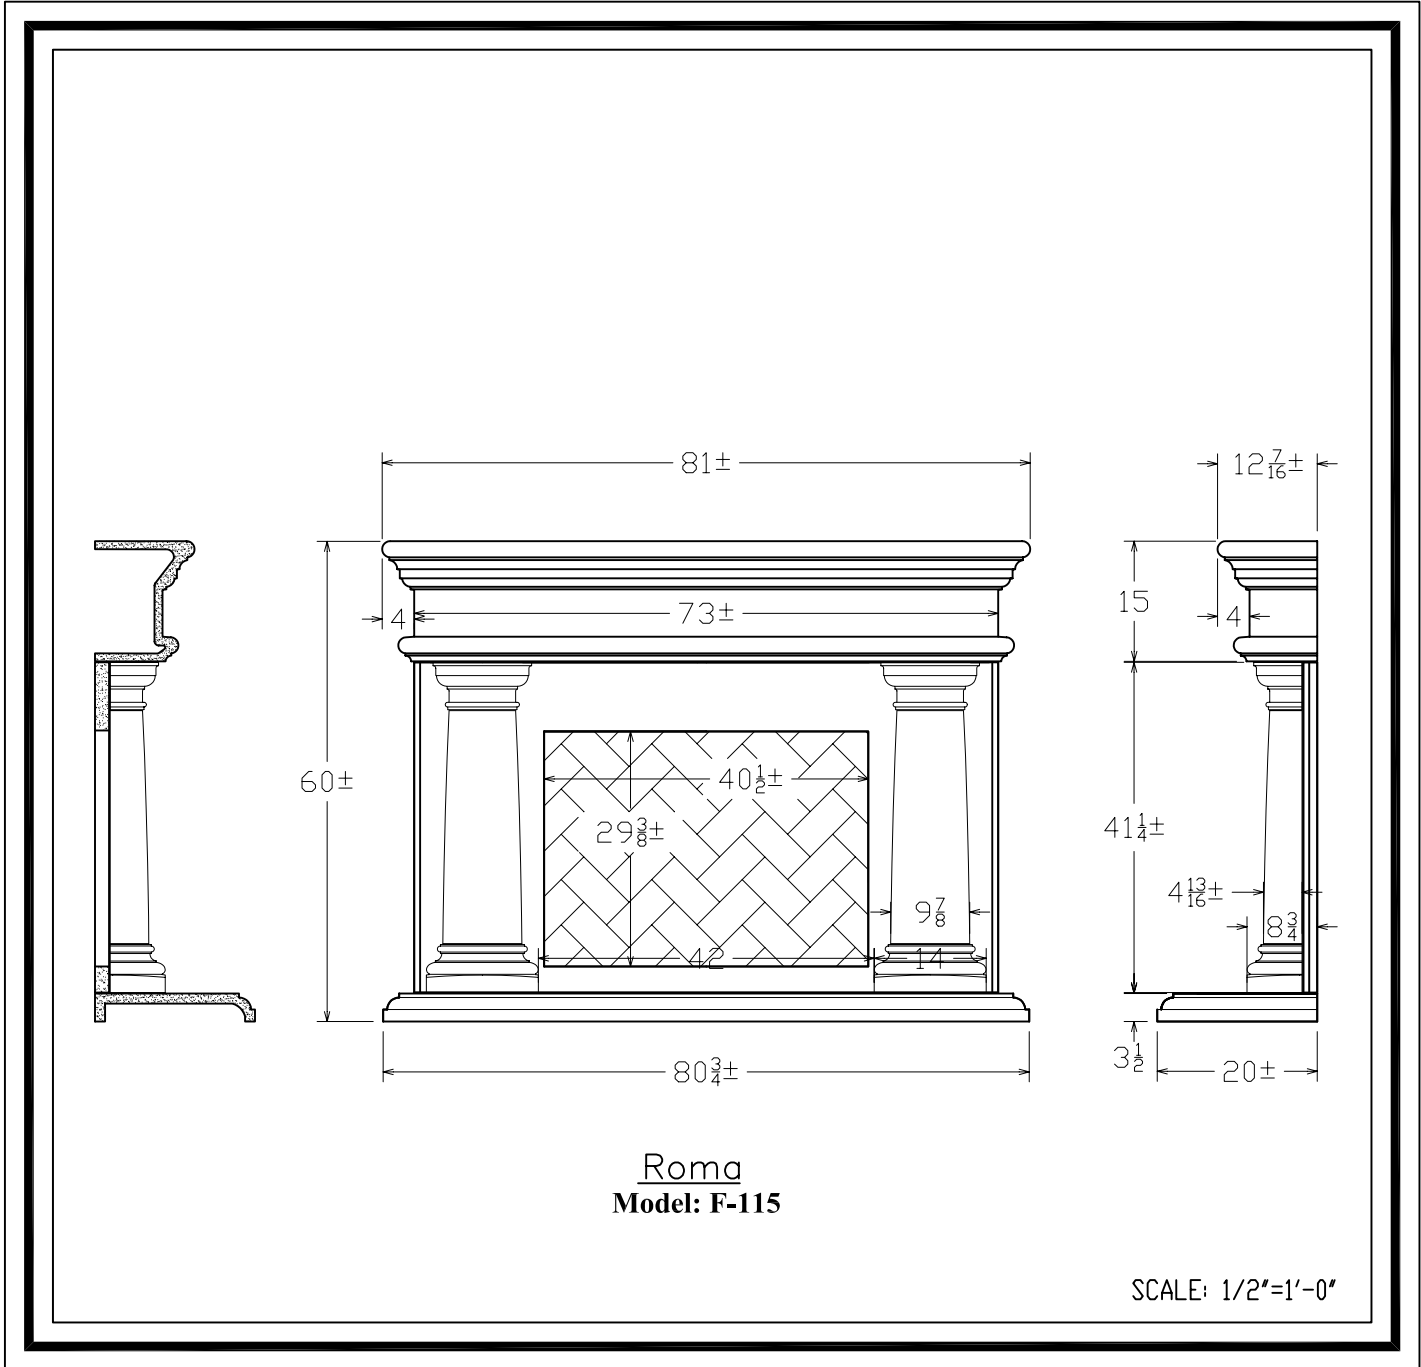

*Fireplace*  
**Roma**  

---

**F-115**

**CHATEAU**  
 FIREPLACES

**San Diego, California:**

9212 Miramar Rd, Ste. 5, San Diego, CA 92126  
 Tel: 858-695-2354 Fax: 858-695-9315

**Bellevue, Washington:**

12121-N.E. Northup Way, Ste. 205, Bellevue, WA 98005  
 Tel: 425-861-0234 Fax: 425-861-8980