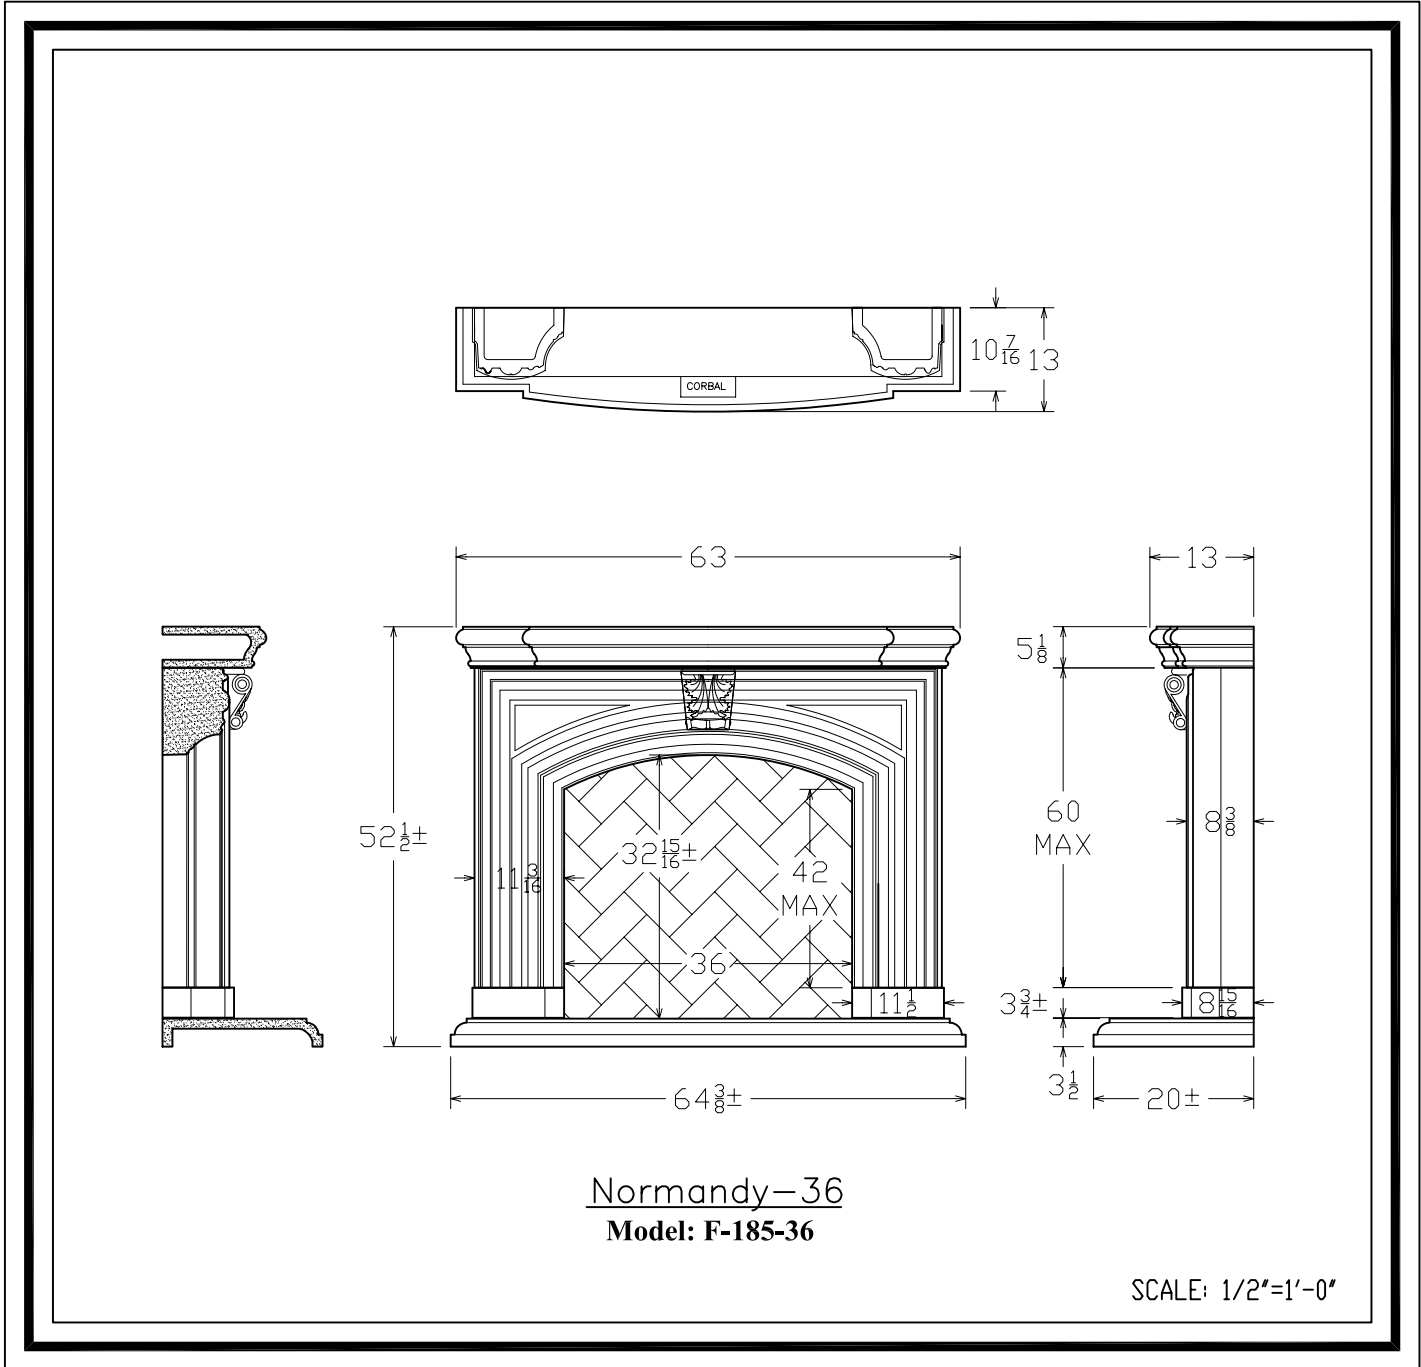

Fireplace
Normandy 36

F-185-36

San Diego, California:

9212 Miramar Rd, Ste. 5, San Diego, CA 92126
 Tel: 858-695-2354 Fax: 858-695-9315

Bellevue, Washington:

12121-N.E. Northup Way, Ste. 205, Bellevue, WA 98005
 Tel: 425-861-0234 Fax: 425-861-8980