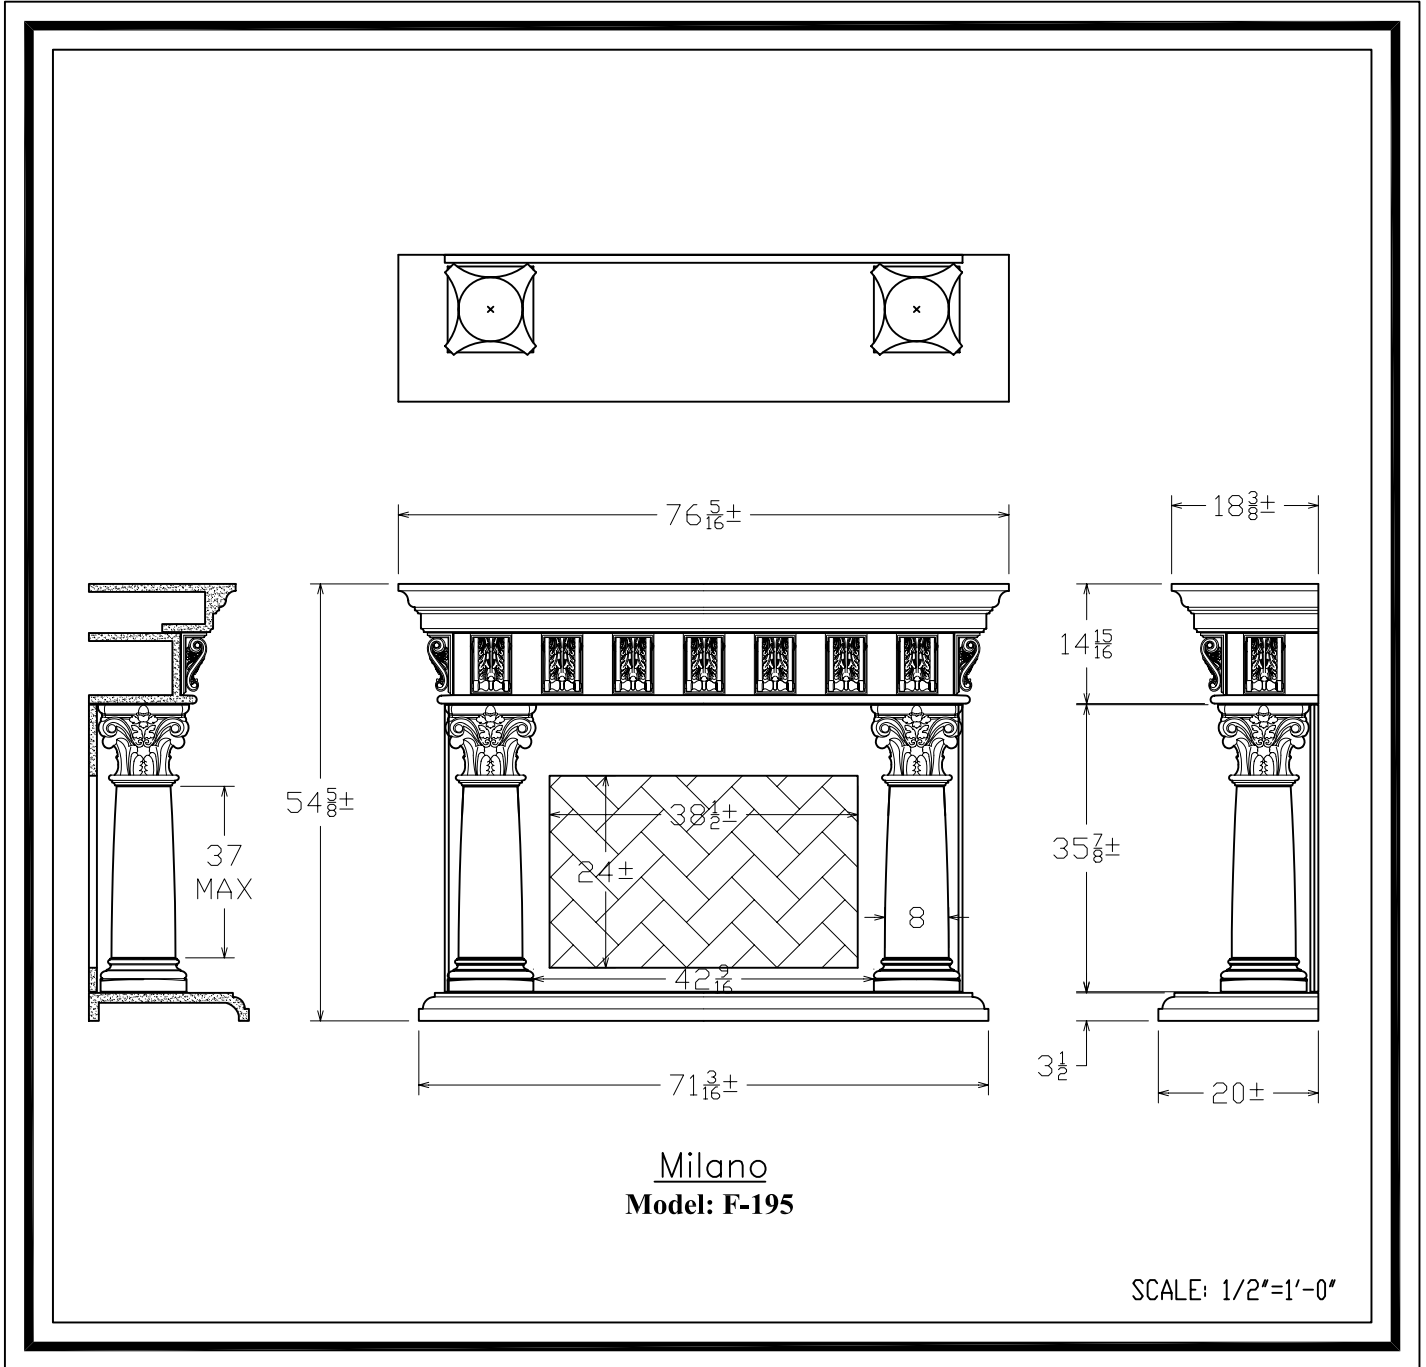

Fireplace
Milano

F-195

CHATEAU
 FIREPLACES

San Diego, California:

9212 Miramar Rd, Ste. 5, San Diego, CA 92126
 Tel: 858-695-2354 Fax: 858-695-9315

Bellevue, Washington:

12121-N.E. Northup Way, Ste. 205, Bellevue, WA 98005
 Tel: 425-861-0234 Fax: 425-861-8980