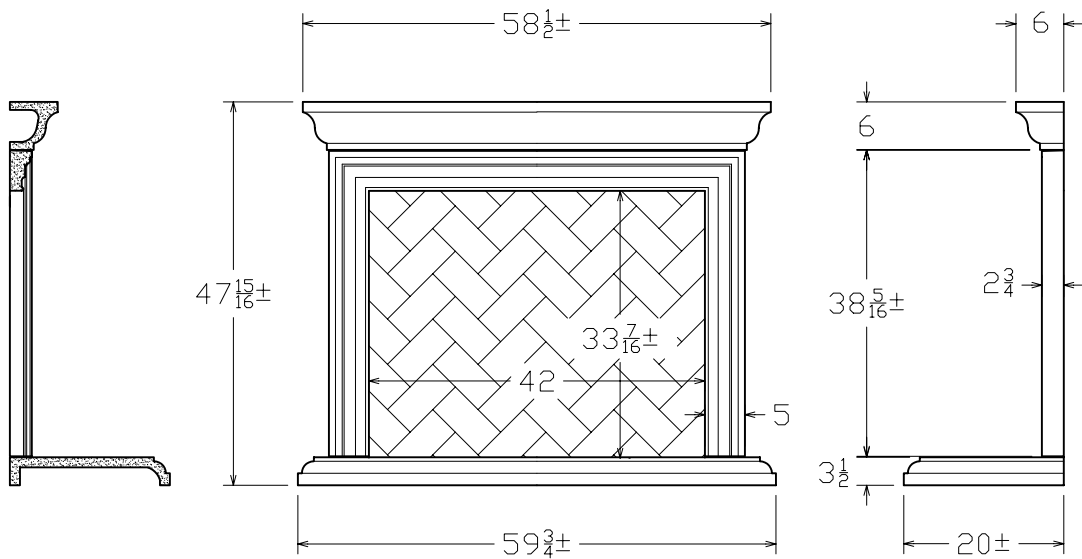

Fireplace
Medici

F-145

Medici
Model: F-145

SCALE: 1/2"=1'-0"

CHATEAU
 FIREPLACES

San Diego, California:

9212 Miramar Rd, Ste. 5, San Diego, CA 92126
 Tel: 858-695-2354 Fax: 858-695-9315

Bellevue, Washington: