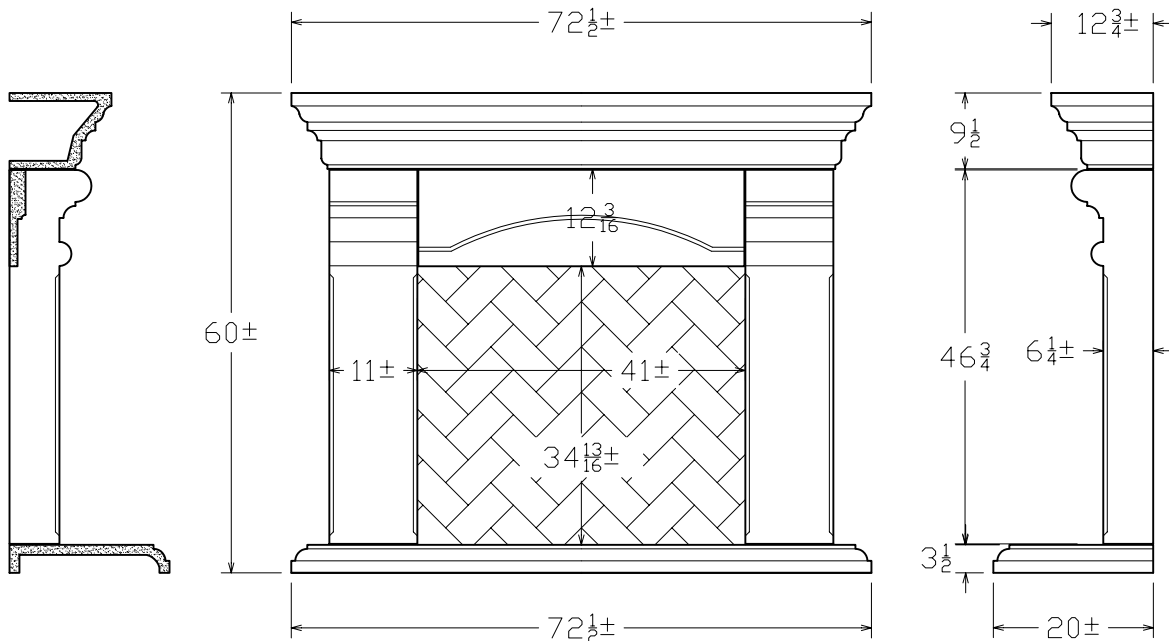

Fireplace
Barcelona

F-130

Barcelona
Model: F-130

SCALE: 1/2"=1'-0"

CHATEAU
 FIREPLACES

San Diego, California:

9212 Miramar Rd, Ste. 5, San Diego, CA 92126
 Tel: 858-695-2354 Fax: 858-695-9315

Bellevue, Washington: